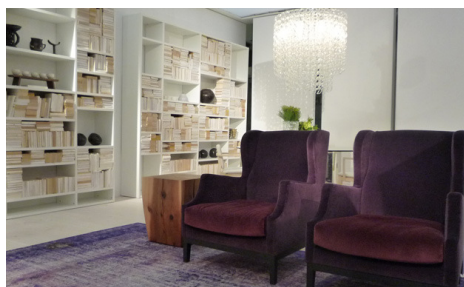

Dal 26 al 29 gennaio, IDS , Toronto, Canada

Living Divani è stata nuovamente protagonista oltreoceano all'interno della lounge "By Lissoni": la speciale installazione realizzata da Piero Lissoni, "special guest" della fiera, dedicata agli architetti e rivolta al contract alberghiero e alla casa.

Le poltrone Chemise e Chauffeuse, i divani NeoWall ed Extrasoft ed alcuni tavolini Menhir e Ile abbinati alla produzione di Lema, Porro e Flos hanno saputo proporre con la consueta eleganza e raffinatezza il lifestyle italiano firmato Piero Lissoni, sinonimo di eccellenza e design, artigianalità e ricerca estetica.

La partecipazione di Living Divani, se da un lato testimonia la rilevanza della sua produzione, dall'altro costituisce un'ulteriore conferma dell'attenzione verso il mondo delle forniture, in particolare di quelle hoteliere.